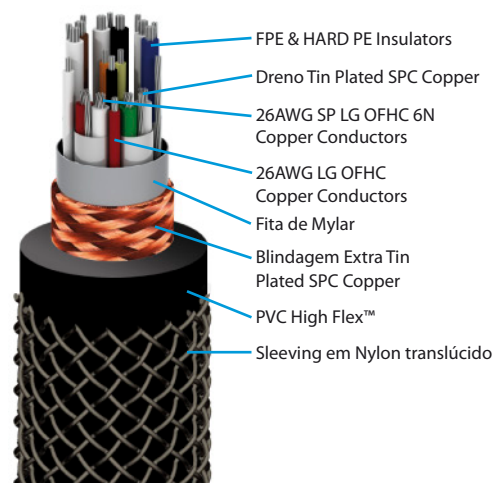

Este cabo utiliza o material *Silver Plated Long Grain OFHC* (SP LG OFHC 6N) em todos os 5 pares que trafegam áudio e vídeo. O metal SP LG OFHC 6N com proporção de 2,5% de prata, é considerado como a melhor combinação metalúrgica mundialmente disponível para cabos AV (6 dígitos em pureza).

Para garantir performance impecável, em todos os comprimentos oferecidos, os **VULTURE** utilizam, em comprimentos acima de 4 metros, terminação ativa com o fantástico chip *RedMere®*. Os cabos **VULTURE** combinam o uso de materiais nobres, construção impecável e eletrônica para uma performance simplesmente incontestável. Desconheço qualquer outro cabo HDMI, baseado em condutores de cobre ou prata que supere a performance dos **VULTURE**.

Comprimentos

Disponível em:

1m • 2m • 3m • 4m • 9m • 12m • 15m

Para transmitir sinais digitais em **distâncias acima de 15m**, sugerimos as soluções HDMI over UTP **Absolute NDS Series**.

Detalhes do cabo

Tecnologia RedMere®

Os cabos **Vulture** superiores a 4 metros, possuem o fantástico chip *RedMere®* com regenerador integrado, que possibilita taxas superiores a 10,2 Gbps (3,4 Gbps/canal), 16-bit *Color Depth/canal* de cor e 120 Hz refresh rate, mesmo em longas distâncias.